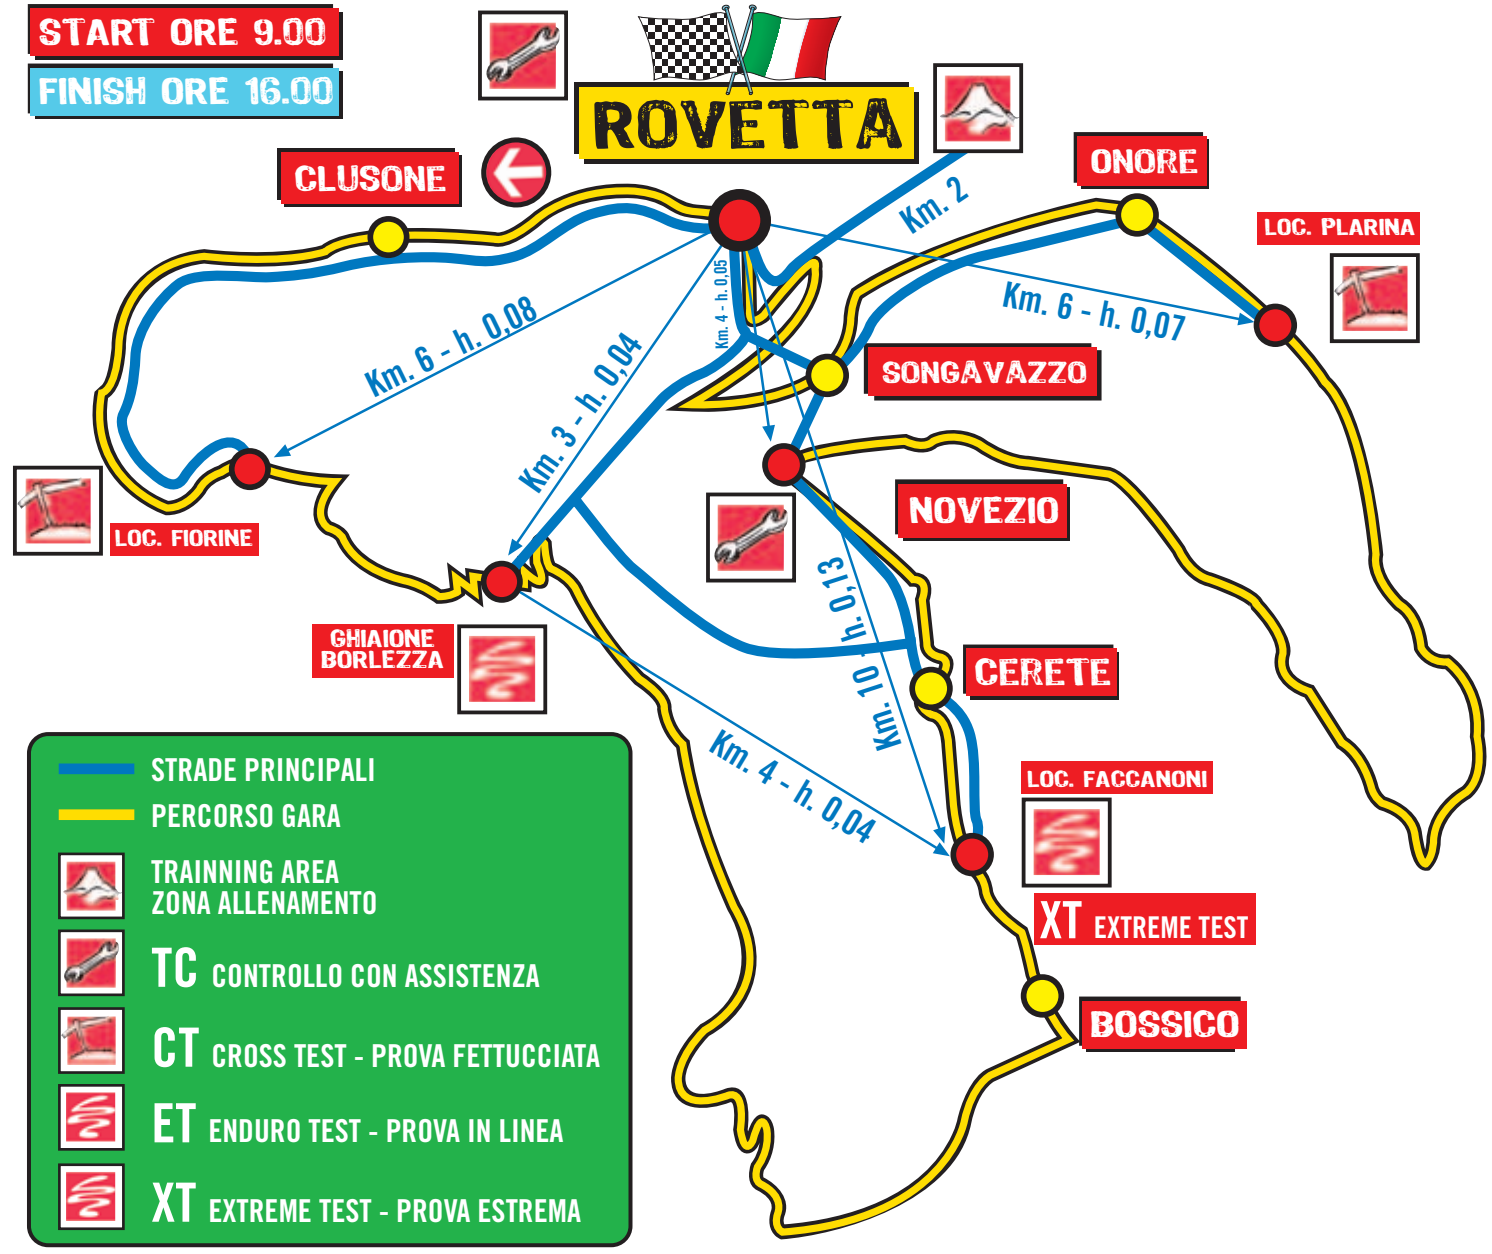

**polini**  
trasforma il motore in macchina

**EDILMORA**  
di Morstabbini

**BUTTI**  
S.A.T.A.

**ACE3BIS**

**PRIMO GIORNO 17 GIUGNO 2006**  
FIRST DAY 17 JUNE 2006 - PREMIER JOUR 17 JUIN 2006

**SECONDO GIORNO 18 GIUGNO 2006**  
SECOND DAY 18 JUNE 2006 - DEUXIEME JOUR 18 JUIN 2006

**KM. 41 + 4 PROVE SPECIALI PER CIRCO**  
**6H,59 . 4 GIRI . 4 LAPS'**

Regione Lombardia  
Provincia di Bergamo  
Comune Rovetta

**MOTO CLUB BERGAMO**  
F.M.I.  
C.O.N.I.

**INNOVA**  
macchine per gelato  
ice cream machines  
0445 63497 - www.innovablu.com

**START ORE 9.00**  
**FINISH ORE 16.00**

**TEMPI DI PASSAGGIO - TABELLA A**  
**1° - 2° GIORNO 17/18 GIUGNO 2006**  
Partenza primo pilota ore 9,00

**IN MONTAGNA... CON LA MOTO E' BELLO !!!**

Ma fino a quando ?

A te stabilire fino a quando, noi speriamo per sempre !

	1	5	9	13	9:07	10:48	12:29	14:10
	Clusone loc. Fiorine							
	2	6	10	14	9:18	10:59	12:40	14:21
	Ghiaione Borlezza							
	3	7	11	15	9:50	11:31	14:12	14:53
	Cerete loc. Faccanoni							
	1	3	5	7	10:02	11:43	13:24	15:05
	Cerete Alto - Novезio							
	4	8	12	16	10:19	12:00	13:41	15:22
	Onore loc. Plarina							
	2	4	6	8	10:41	12:22	14:03	15:44
	Rovetta Centro Sportivo							
	PREFINISH	1°GIORNO	15:44					
	ARRIVO	1°GIORNO	15:59					
	ARRIVO	2°GIORNO	15:44					