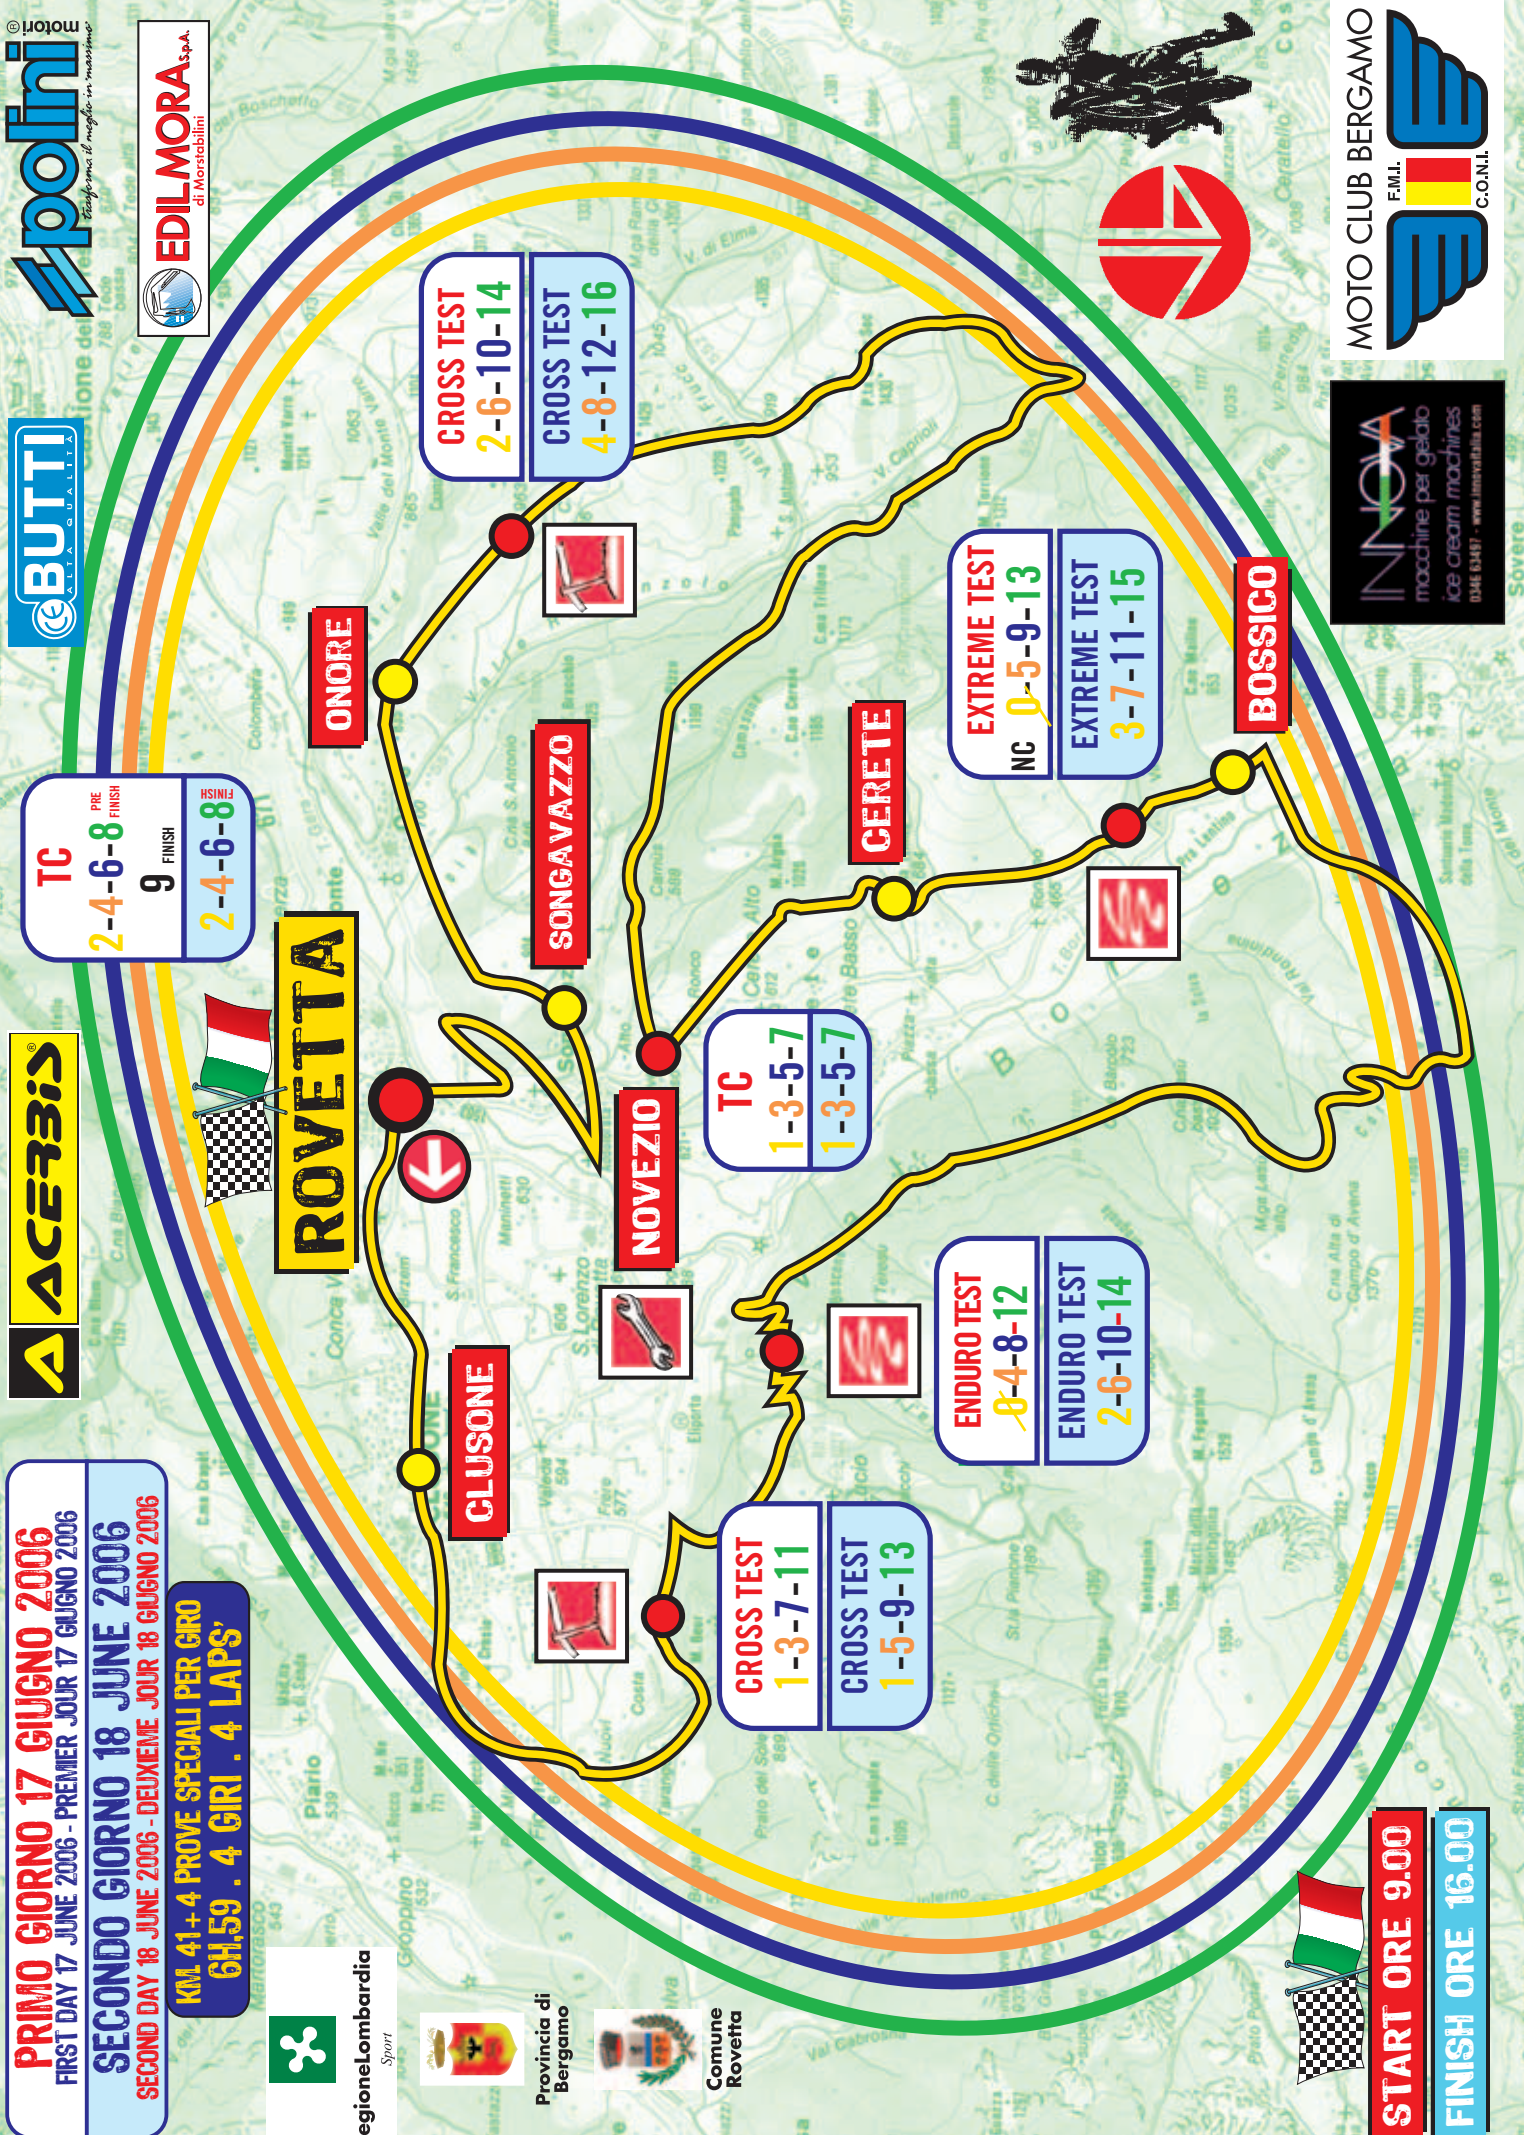

**polini**  
trasforma il motore in macchina

**EDILMORA**  
di Morstabbini

**BUTTI**  
S.A.T.A.

**ACE3BIS**

**PRIMO GIORNO 17 GIUGNO 2006**  
FIRST DAY 17 JUNE 2006 - PREMIER JOUR 17 JUIN 2006

**SECONDO GIORNO 18 GIUGNO 2006**  
SECOND DAY 18 JUNE 2006 - DEUXIEME JOUR 18 JUIN 2006

**KM. 41 + 4 PROVE SPECIALI PER CIRCO**  
**6H,59 . 4 GIRI . 4 LAPS'**

Regione Lombardia  
Provincia di Bergamo  
Comune Rovetta

**MOTO CLUB BERGAMO**  
F.M.I.  
C.O.N.I.

**INNOVA**  
macchine per gelato  
ice cream machines  
0445 63497 - www.innovablu.com

**START ORE 9.00**  
**FINISH ORE 16.00**

**TEMPI DI PASSAGGIO - TABELLA A**  
**1° - 2° GIORNO 17/18 GIUGNO 2006**  
Partenza primo pilota ore 9,00

**IN MONTAGNA... CON LA MOTO E' BELLO !!!**

Ma fino a quando ?

A te stabilire fino a quando, noi speriamo per sempre !

	1	5	9	13	9:07	10:48	12:29	14:10
	Clusone loc. Fiorine							
	2	6	10	14	9:18	10:59	12:40	14:21
	Ghiaione Borlezza							
	3	7	11	15	9:50	11:31	14:12	14:53
	Cerete loc. Faccanoni							
	1	3	5	7	10:02	11:43	13:24	15:05
	Cerete Alto - Novезio							
	4	8	12	16	10:19	12:00	13:41	15:22
	Onore loc. Plarina							
	2	4	6	8	10:41	12:22	14:03	15:44
	Rovetta Centro Sportivo							
	PREFINISH	1°GIORNO	15:44					
	ARRIVO	1°GIORNO	15:59					
	ARRIVO	2°GIORNO	15:44					