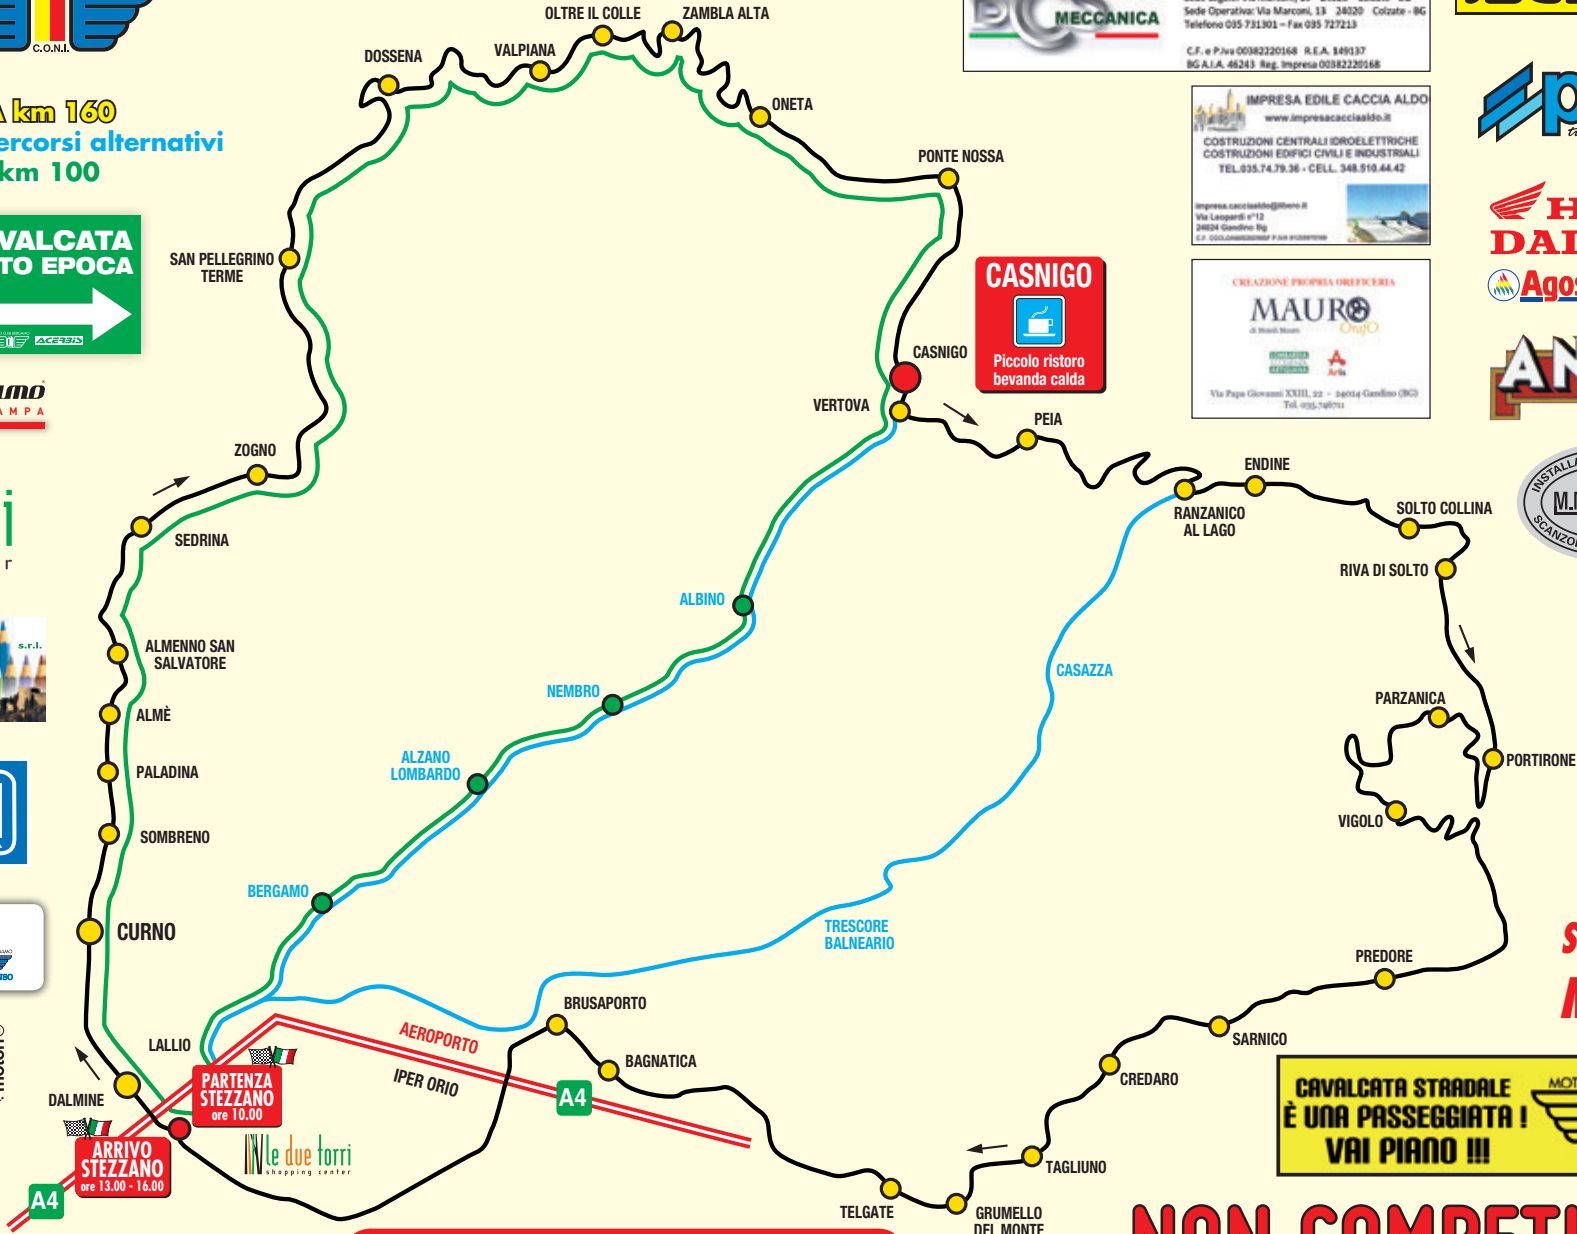

CAVALCATA STRADALE 22.10.2017 STEZZANO - STEZZANO

PERCORSO STRADA km 160
COLLEGAMENTI - Percorsi alternativi
PERCORSO EPOCA km 100

graphic system bergamo
 COMUNICAZIONE VISIVA E STAMPA

BCS MECCANICA
 MECCANICA B.C.S. di Castelli Argello & C. s.n.c.
 Sede Legale: Via Marconi, 13 24020 Colzate - BG
 Sede Operativa: Via Marconi, 13 24020 Colzate - BG
 Telefono 035 731301 - Fax 035 727213
 C.F. e P.Iva 00382220168 R.E.A. 149137
 BG A.I.A. 46243 Reg. Impresa 00382220168

CREAZIONE PROPRIA OFFICINA
MAURO
 di Mauro Mauri
 Via Papa Giovanni XXIII, 22 - 24014 Gardone (BG)
 Tel. 035-7476701

112
PRONTO
SOCCORSO
MEDICO

CAVALCATA STRADALE È UNA PASSEGGIATA! VAI PIANO!!!

Soccorso Tecnico 335.7164084